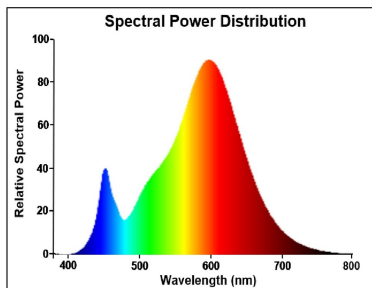

ToLEDo Retro GLS

ToLEDo RT GLS CL 470LM 827 E27 SL4

0029547

Enkele lengte verpakking (cm)	12.0
Enkele breedte verpakking (cm)	6.6
Hoogte eenheidsverpakking (cm)	25.7
DUN14 (outer)	15410288295470
Eenheden per omdoos	6
Lengte omdoos (cm)	13.0
Breedte omdoos (cm)	40.7
Diepte omdoos (cm)	26.2

Safety data

Optimale bedrijfsomstandigheden (°C)	-20-40
Reinigingsinstructies bij breuk	Nvt
Lamp voor speciaal doeleinde	Nee
Uitsluitend te gebruiken in droge toepassingen	Ja
Geschikt voor huishoudelijke verlichting	Ja
Safety message	Niet geschikt voor geheel gesloten armaturen

PHOTOMETRY

TECHNICAL DRAWINGS