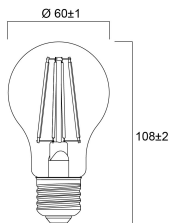

TECHNICAL DRAWINGS